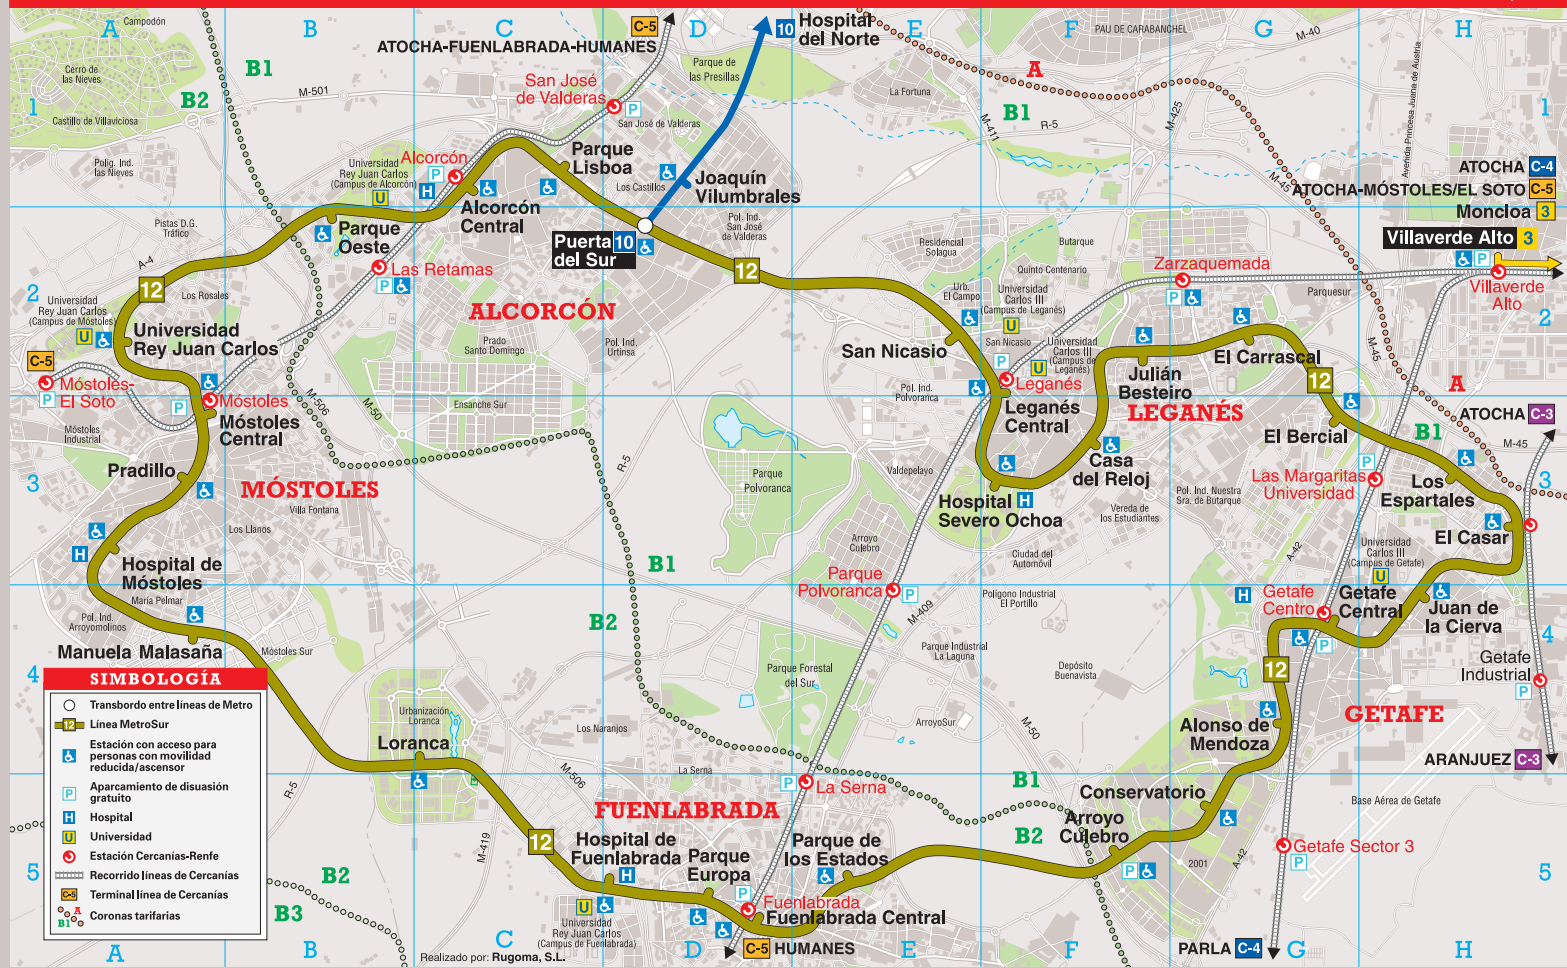

# RED DE METRO: ÁREA SUR

**SIMBOLOGÍA**

- Transbordo entre líneas de Metro
- Línea Metro Sur
- Estación con acceso para personas con movilidad reducida/ascensor
- Aparcamiento de disuasión gratuito
- Hospital
- Universidad
- Estación Cercanías-Renfe
- Recorrido líneas de Cercanías
- Terminal línea de Cercanías
- Coronas tarifarias