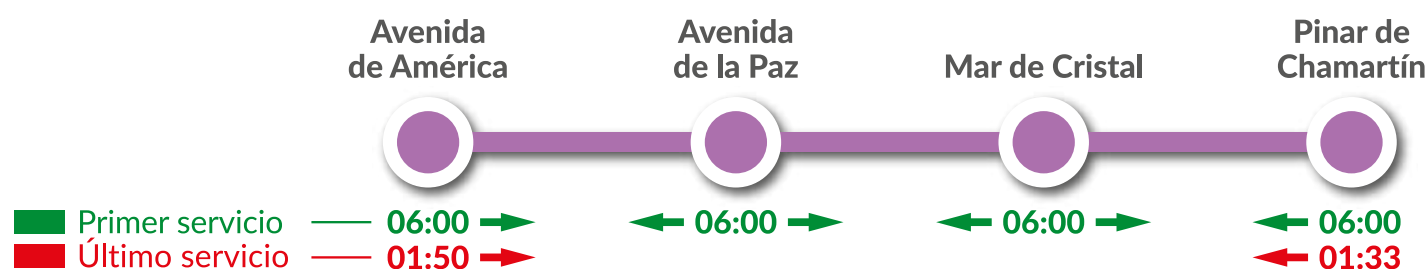

Horarios de servicio

Parada SE 4	Ubicación	
Avenida de América	5785 Francisco Silvela frente al N° 112	6 7 9
Prosperidad	2013 López de Hoyos, 116	
Alfonso XIII	2020 López de Hoyos frente al N° 153	
Avenida de la Paz 1	2022 Padre Claret con Av. Ramón y Cajal	
Avenida de la Paz 2	408 Av Ramón y Cajal frente al N° 107 con Av. de la Paz	
Arturo Soria	383 Ulises, 2	
Esperanza	391 Silvano S/N con Pza. del Liceo	
Canillas	4912 Av. Machupichu con C/ Mota del Cuervo	
Mar de Cristal	2888 Mar Adriático con Gta. Mar de Cristal	8
San Lorenzo	4767 Barranquilla, 9	
Parque de Santa María	4769 Santa Virgilia, 3	
Hortaleza	4774 Virgen del Carmen frente al N°34	
Manoterás	4949 Bacares con C/ Velez Blanco	
Pinar de Chamartín	5497 Arturo Soria, 332	1 1

Parada SE 4	Ubicación	
Pinar de Chamartín	5497 Arturo Soria, 332	1 1
Manoterás	4776 Bacares, 11	
Hortaleza	4773 Virgen del Carmen, 34	
Parque de Santa María	4768 Santa Virgilia, 2	
San Lorenzo	4759 Barranquilla, 9	
Mar de Cristal	2889 Mar Adriático con Gta. Mar de Cristal	8
Canillas	4911 Av. Machupichu con C/ Montalbos	
Esperanza	392 Silvano S/N con Pza. del Liceo	
Arturo Soria	384 Ulises frente al N° 2 con C/ Arturo Soria	
Avenida de la Paz 2	409 Av Ramón y Cajal, 107	
Avenida de la Paz 1	462 Av. Ramón y Cajal, 81	
Alfonso XIII	2021 López de Hoyos, 159	
Prosperidad	2014 López de Hoyos, 85	
Avenida de América	5785 Francisco Silvela frente al N° 112	6 7 9