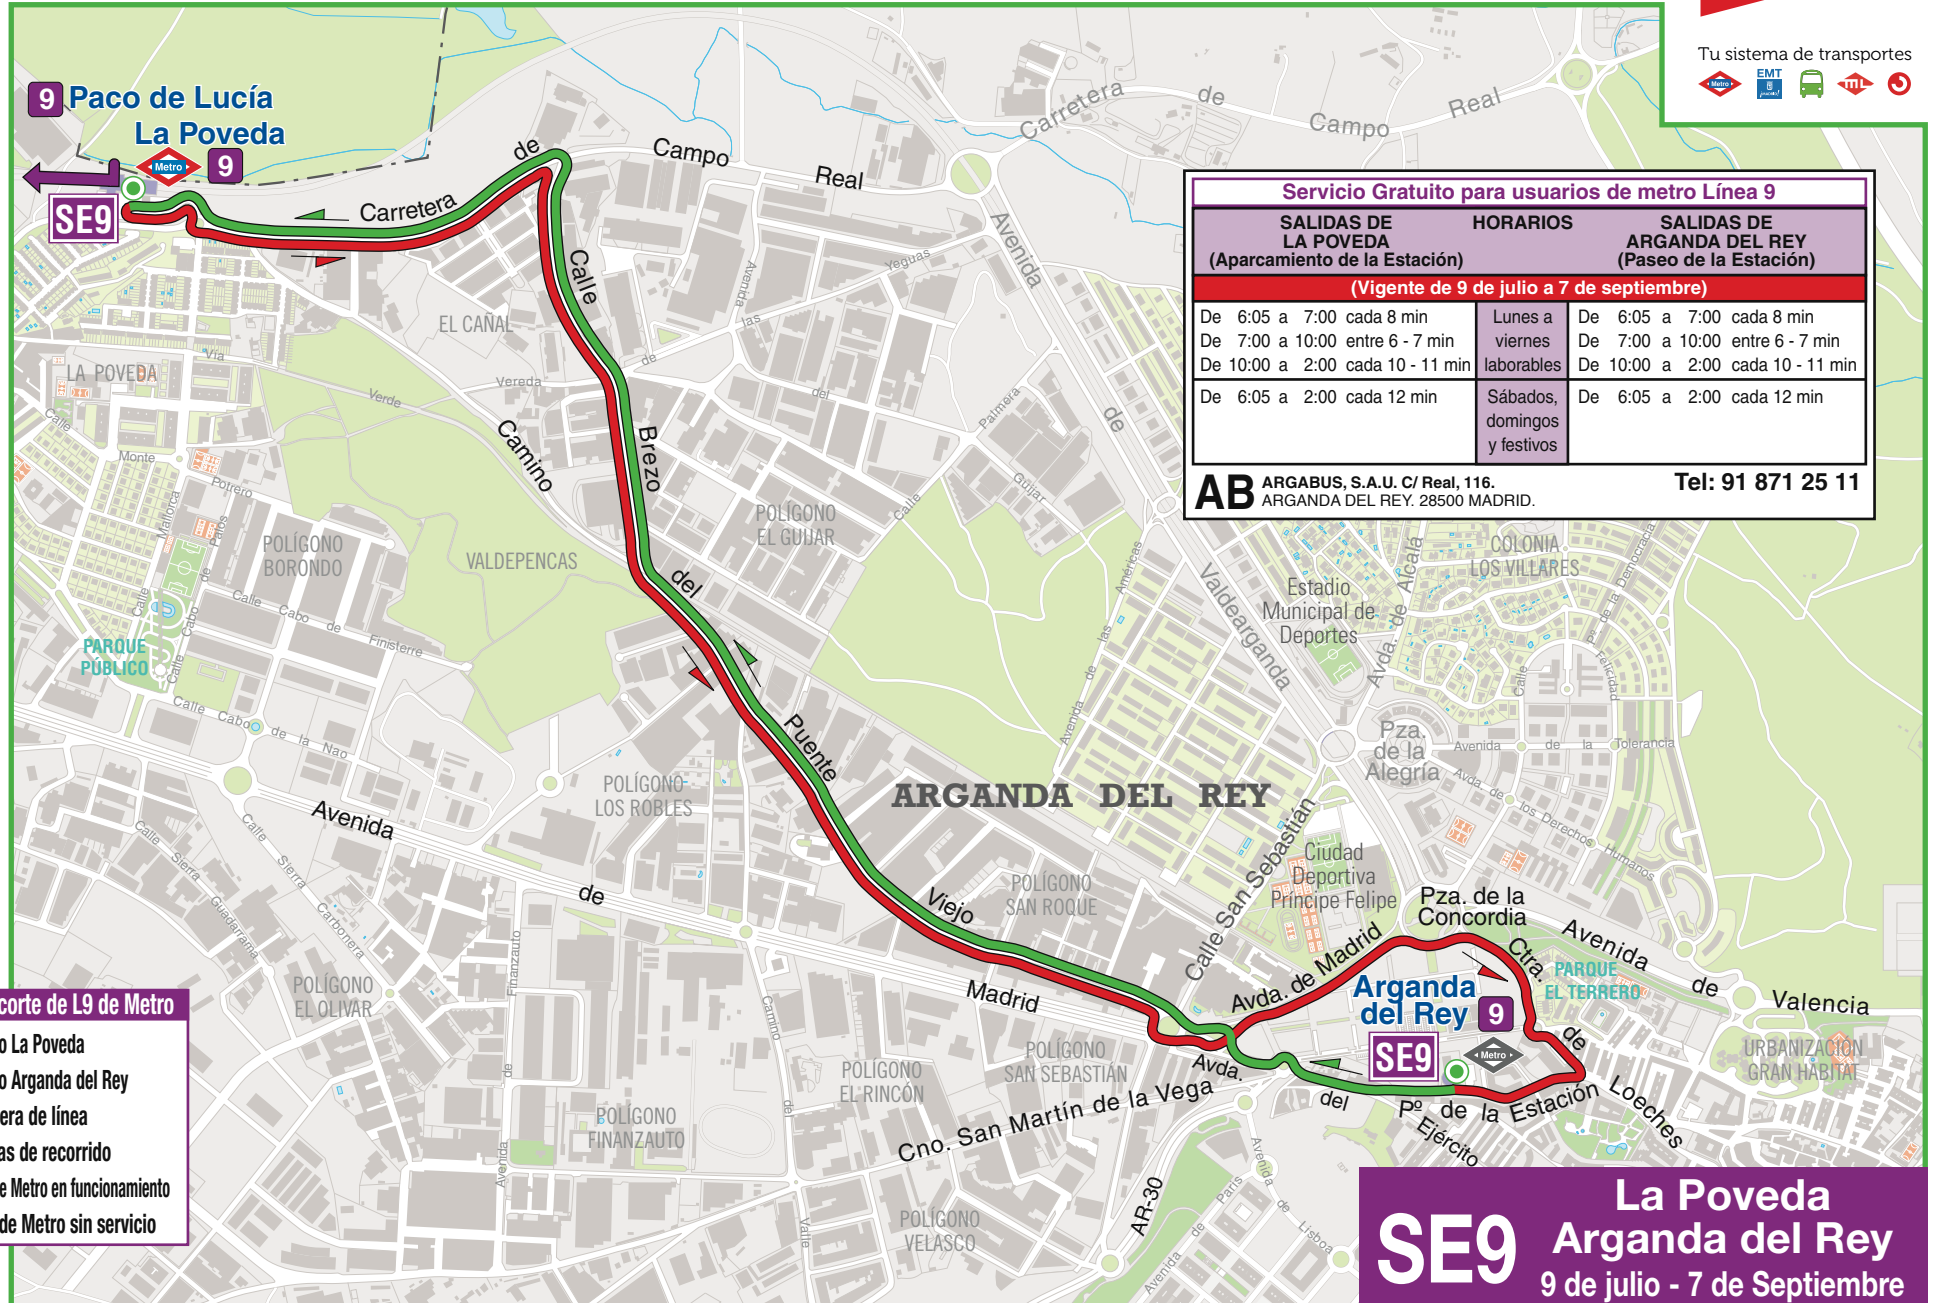

Tu sistema de transportes

Servicio Gratuito para usuarios de metro Línea 9		
SALIDAS DE LA POVEDA (Aparcamiento de la Estación)	HORARIOS	SALIDAS DE ARGANDA DEL REY (Paseo de la Estación)
(Vigente de 9 de julio a 7 de septiembre)		
De 6:05 a 7:00 cada 8 min	Lunes a viernes laborables	De 6:05 a 7:00 cada 8 min
De 7:00 a 10:00 entre 6 - 7 min		De 7:00 a 10:00 entre 6 - 7 min
De 10:00 a 2:00 cada 10 - 11 min	Sábados, domingos y festivos	De 10:00 a 2:00 cada 10 - 11 min
De 6:05 a 2:00 cada 12 min		De 6:05 a 2:00 cada 12 min

AB ARGABUS, S.A.U. C/ Real, 116. ARGANDA DEL REY, 28500 MADRID. **Tel: 91 871 25 11**

Recorrido por corte de L9 de Metro

- Sentido La Poveda
- Sentido Arganda del Rey
- SE9** ● Cabecera de línea
- Paradas de recorrido
- 9 Línea de Metro en funcionamiento
- 9 Línea de Metro sin servicio

SE9 La Poveda Arganda del Rey
9 de julio - 7 de Septiembre