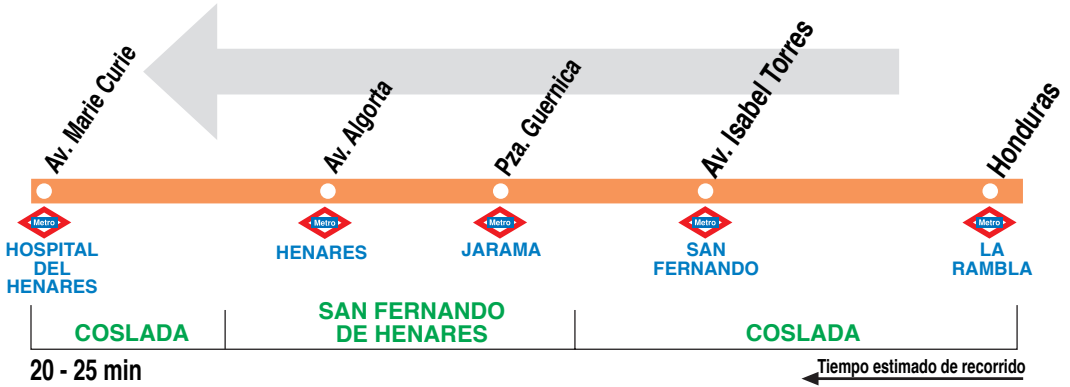

SE7

La Rambla - Hospital del Henare

Servicio Gratuito para usuarios de metro Línea 7

HORARIOS DE SALIDA DE LA EST. LA RAMBLA (Calle Honduras)

(Vigente de 12 de junio
a 24 de septiembre)

Lunes a viernes laborables

De	6:00	a	9:00	cada	5	minutos
De	9:00	a	13:00	cada	6	minutos
De	13:00	a	15:30	cada	5	minutos
De	15:30	a	22:00	cada	6	minutos
De	22:00	a	1:30	cada	10	minutos
A	1:45					

Sábados laborables, domingos y festivos

De	6:00	a	22:00	entre	7 - 8	minutos
De	22:00	a	1:30	cada	10	minutos
A	1:45					

avanza 
BY MOBILITY ADO

Calle Juan de la Cierva, 46. 28823 COSLADA.

Tel: 91 669 95 75