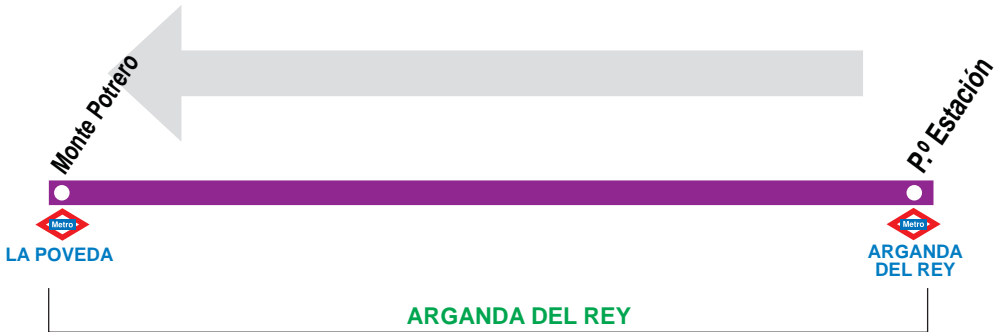

SE9

Arganda del Rey - La Poveda

Servicio Gratuito para usuarios de metro Línea 9

HORARIOS DE SALIDA DE LA ESTACIÓN DE METRO ARGANDA DEL REY

(Vigente de 9 de julio
a 7 de septiembre)

Lunes a viernes laborables