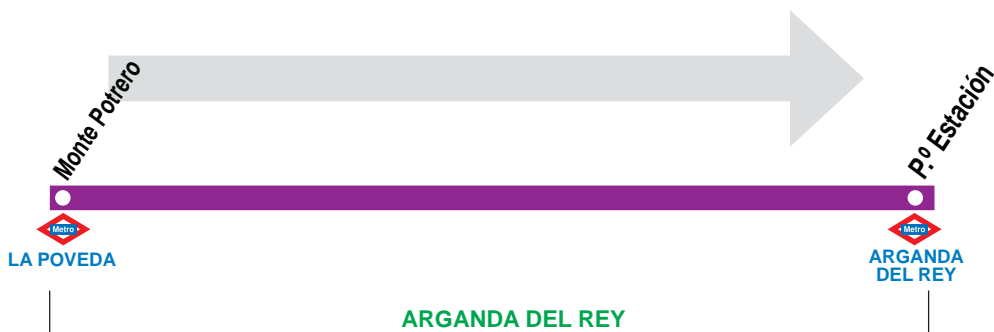

SE9

La Poveda - Arganda del Rey

Servicio Gratuito para usuarios de metro Línea 9

HORARIOS DE SALIDA DE LA ESTACIÓN DE METRO LA POVEDA

(Vigente de 9 de julio
a 7 de septiembre)

Lunes a viernes laborables

De	6:05	a	7:00	cada	8	minutos
De	7:00	a	10:00	entre	6 - 7	minutos
De	10:00	a	2:00	entre	10 - 11	minutos