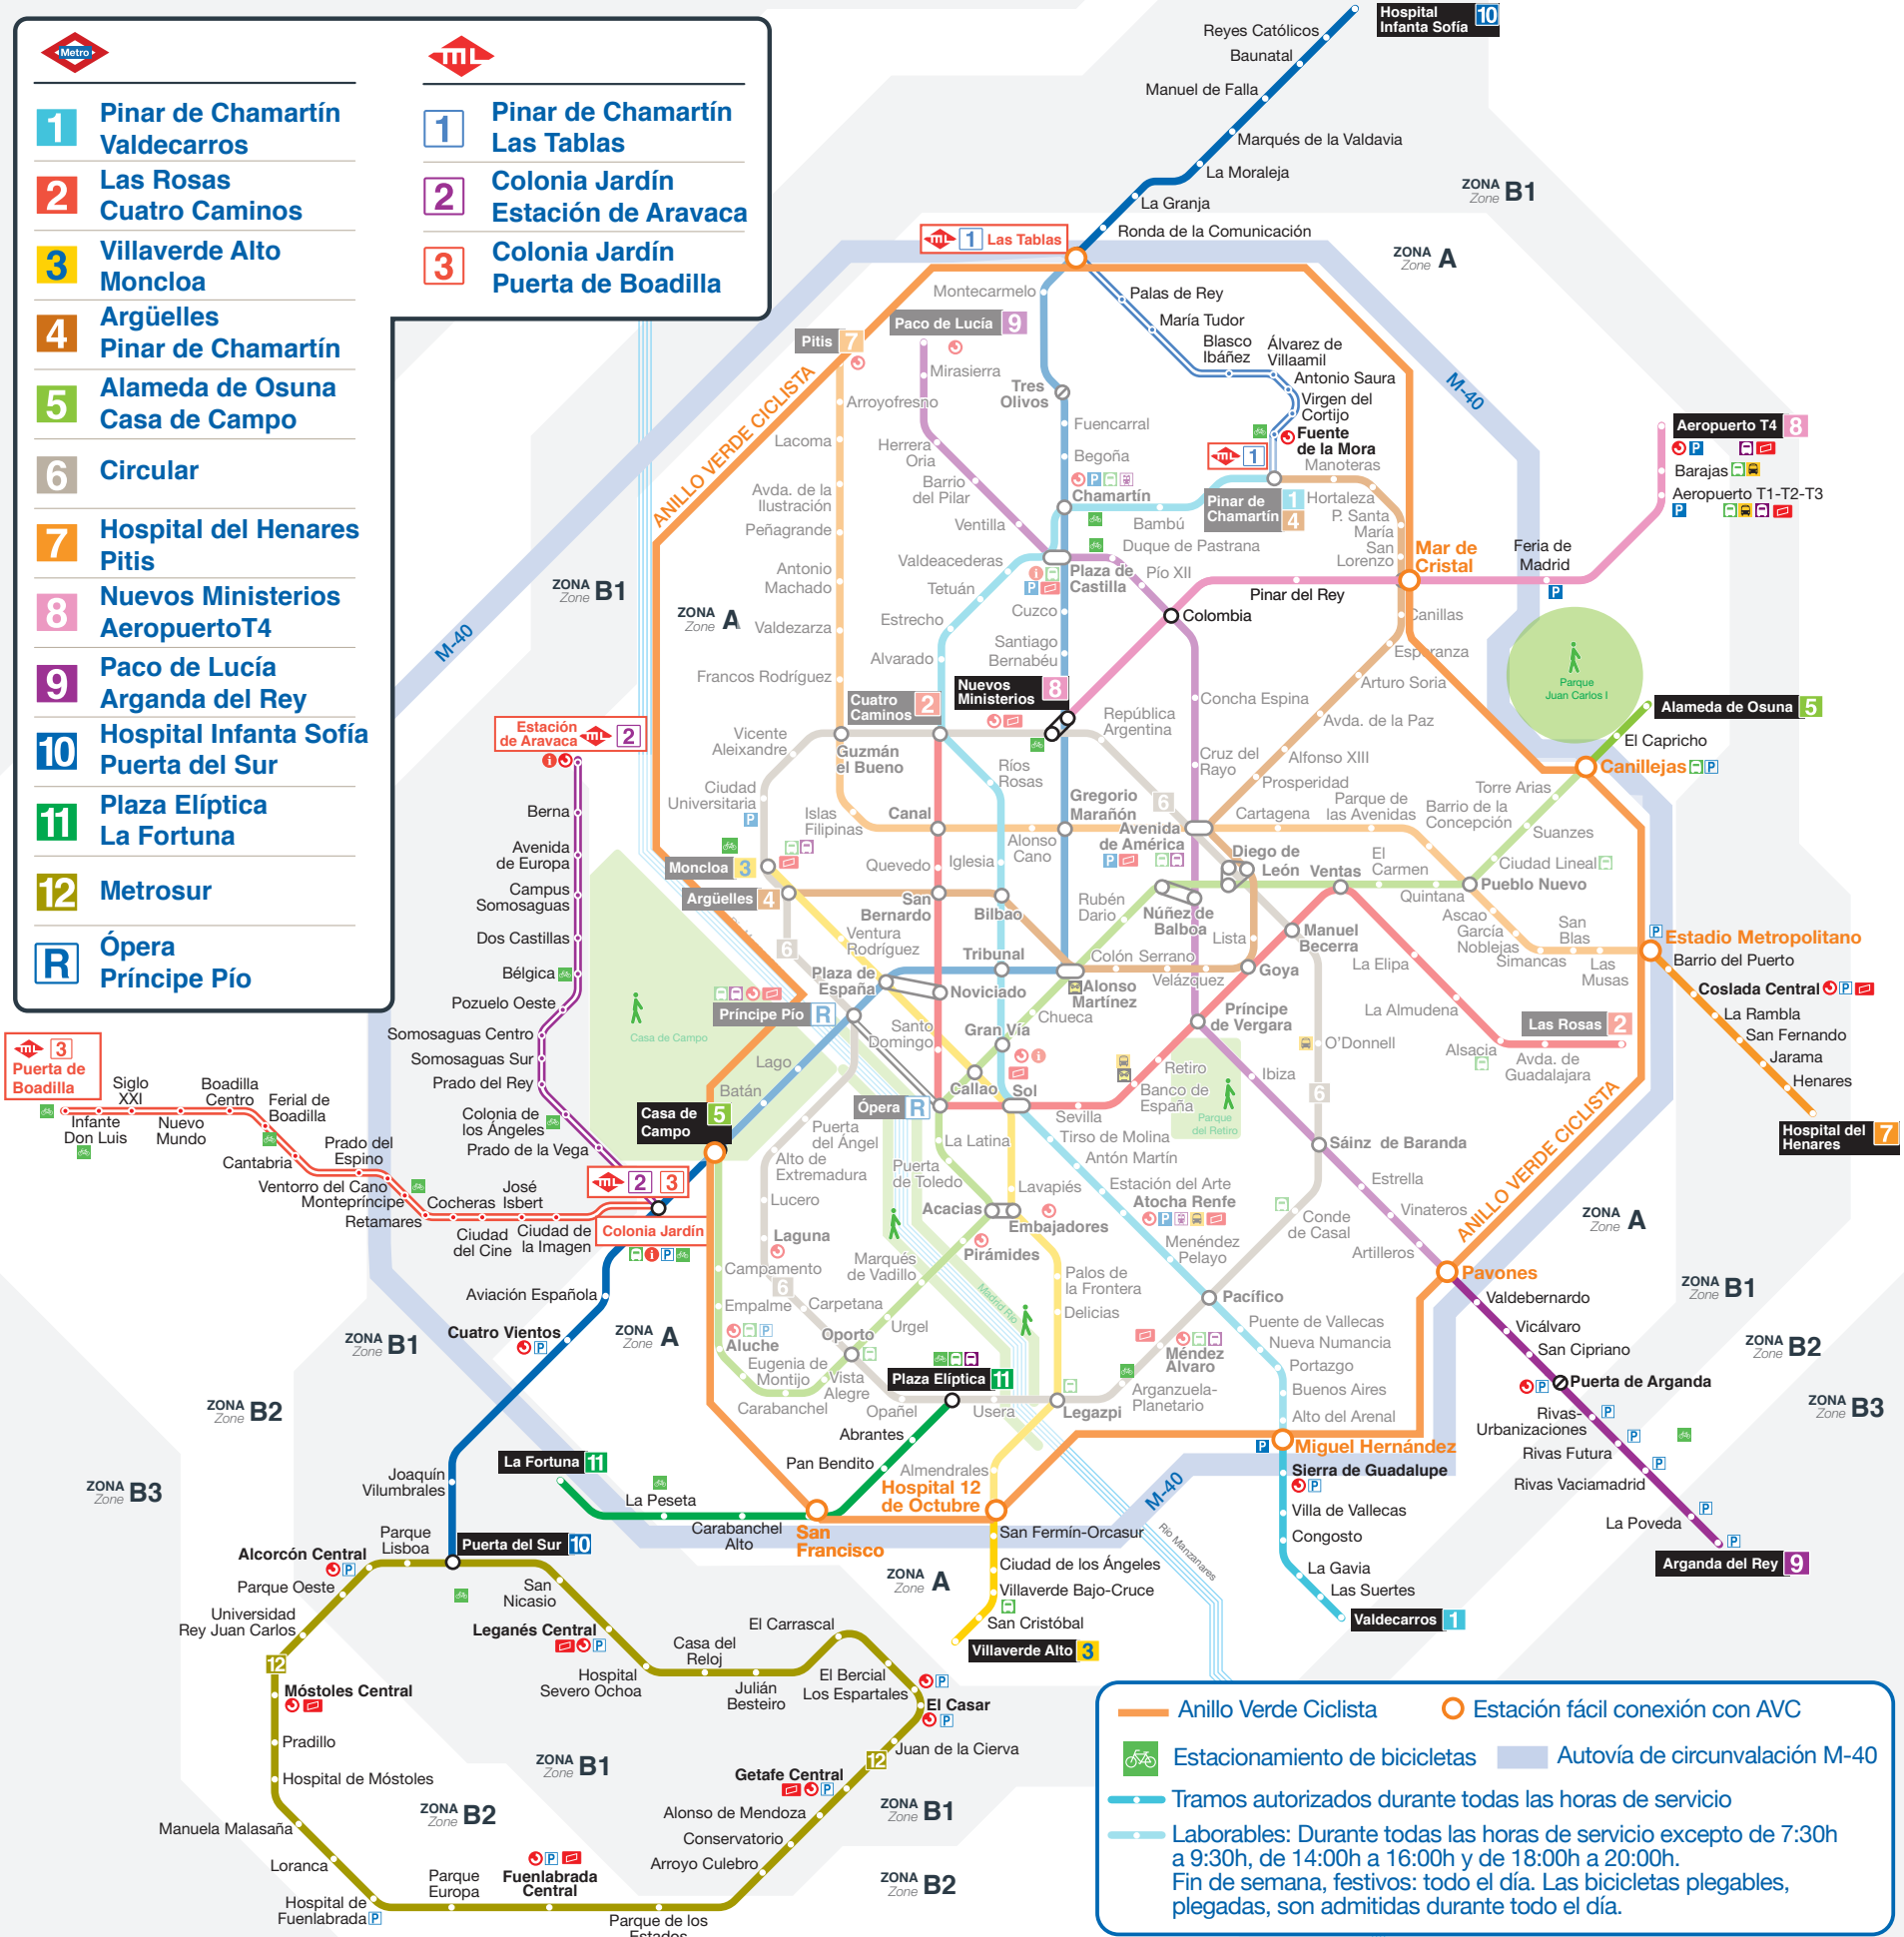

Ven en bici

Red de Metro y Metro Ligero
Tramos en los que está autorizado el acceso con bicicleta durante todas las horas de servicio

- 1** Pinar de Chamartín
Valdecarros
- 2** Las Rosas
Cuatro Caminos
- 3** Villaverde Alto
Moncloa
- 4** Argüelles
Pinar de Chamartín
- 5** Alameda de Osuna
Casa de Campo
- 6** Circular
- 7** Hospital del Henares
Pitis
- 8** Nuevos Ministerios
Aeropuerto T4
- 9** Paco de Lucía
Arganda del Rey
- 10** Hospital Infanta Sofía
Puerta del Sur
- 11** Plaza Elíptica
La Fortuna
- 12** Metrosur
- R** Ópera
Príncipe Pío

- 1** Pinar de Chamartín
Las Tablas
- 2** Colonia Jardín
Estación de Aravaca
- 3** Colonia Jardín
Puerta de Boadilla

- Anillo Verde Ciclista ○ Estación fácil conexión con AVC
- 🚲 Estacionamiento de bicicletas Autovía de circunvalación M-40
- Tramos autorizados durante todas las horas de servicio
- Laborables: Durante todas las horas de servicio excepto de 7:30h a 9:30h; de 14:00h a 16:00h y de 18:00h a 20:00h.
Fin de semana, festivos: todo el día. Las bicicletas plegadas, plegadas, son admitidas durante todo el día.