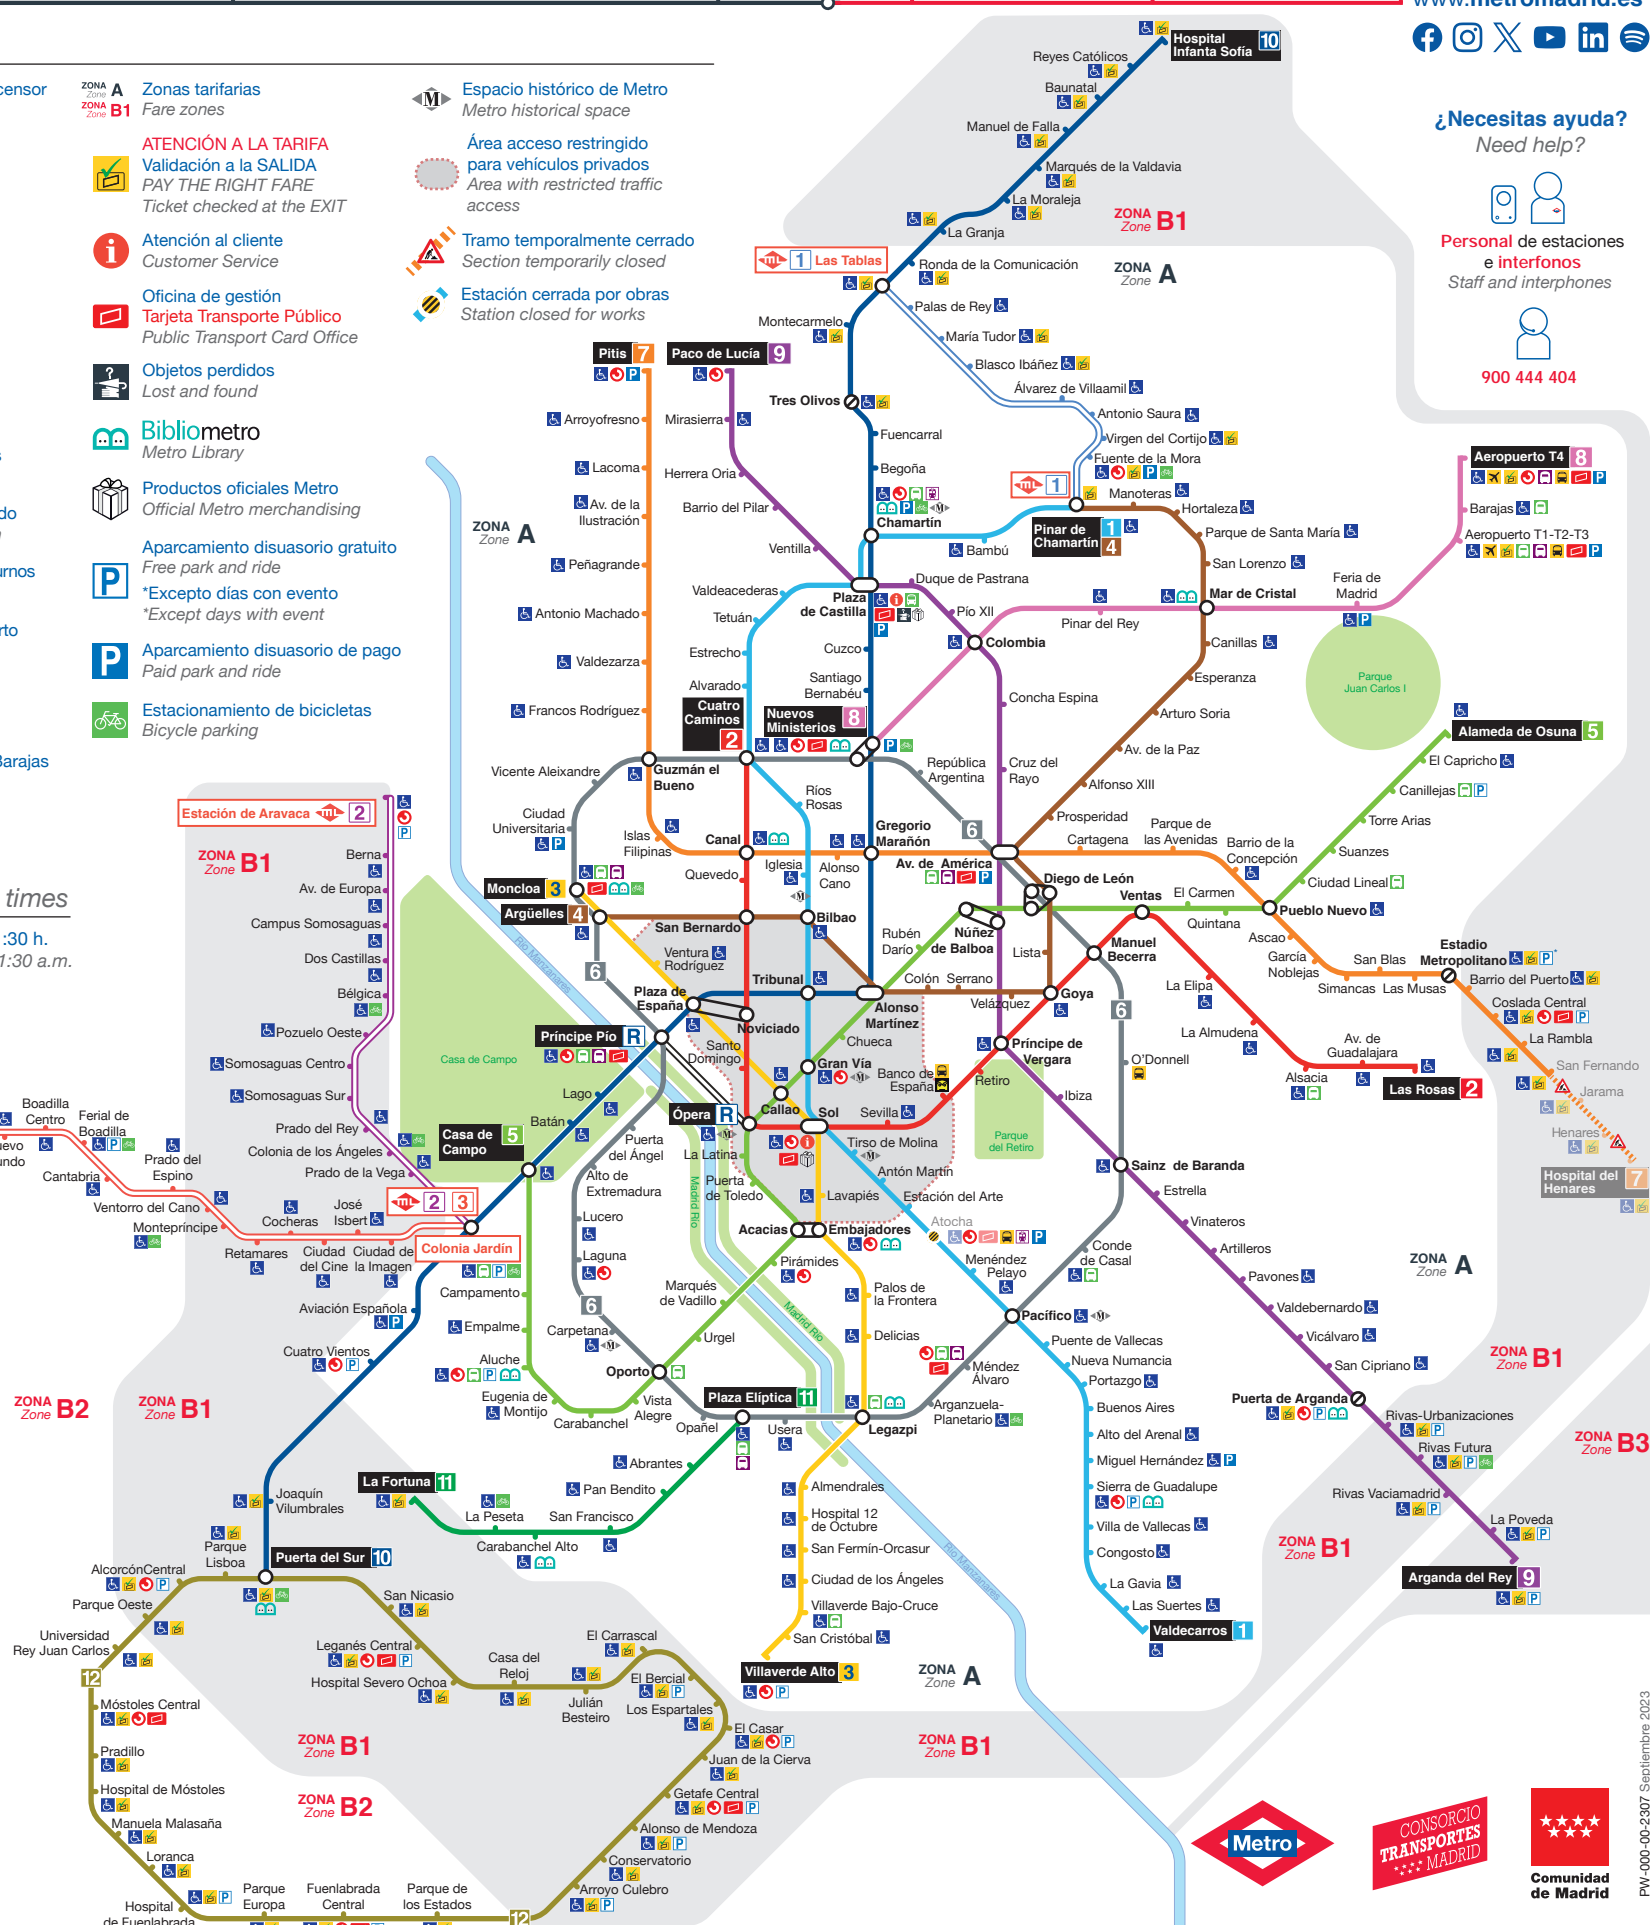

Estación de tren
Railway station

Aeropuerto / Airport
Adolfo Suárez Madrid-Barajas

ZONA A
ZONA B1
Zonas tarifarias
Fare zones

ATENCIÓN A LA TARIFA
Validación a la SALIDA
PAY THE RIGHT FARE
Ticket checked at the EXIT

Atención al cliente
Customer Service

Oficina de gestión
Tarjeta Transporte Público
Public Transport Card Office

Objetos perdidos
Lost and found

Bibliometro
Metro Library

Productos oficiales Metro
Official Metro merchandising

Aparcamiento disuasorio gratuito
Free park and ride

Aparcamiento disuasorio de pago
Paid park and ride

Estacionamiento de bicicletas
Bicycle parking

Espacio histórico de Metro
Metro historical space

Área acceso restringido para vehículos privados
Area with restricted traffic access

Tramo temporalmente cerrado
Section temporarily closed

Estación cerrada por obras
Station closed for works

HORARIO Opening times

Todos los días de 06:00 a 01:30 h.
Every day from 6:00 a.m. to 1:30 a.m.

- **1** Pinar de Chamartín
  Valdecarros
- **2** Las Rosas
  Cuatro Caminos
- **3** Villaverde Alto
  Moncloa
- **4** Argüelles
  Pinar de Chamartín
- **5** Alameda de Osuna
  Casa de Campo
- **6** Circular
- **7** Hospital del Henares
  Pitis
- **8** Nuevos Ministerios
  Aeropuerto T4
- **9** Paco de Lucía
  Arganda del Rey
- **10** Hospital Infanta Sofía
  Puerta del Sur
- **11** Plaza Elíptica
  La Fortuna
- **12** MetroSur
- **R** Ópera
  Príncipe Pío

- **1** Pinar de Chamartín
  Las Tablas
- **2** Colonia Jardín
  Estación de Aravaca
- **3** Colonia Jardín
  Puerta de Boadilla

¿Necesitas ayuda?
Need help?

Personal de estaciones
e interfonos
Staff and interphones

900 444 404

Depósito Legal M - 18034 - 2013 © Metro de Madrid, S.A.

PW-000-00-2307 Septiembre 2023