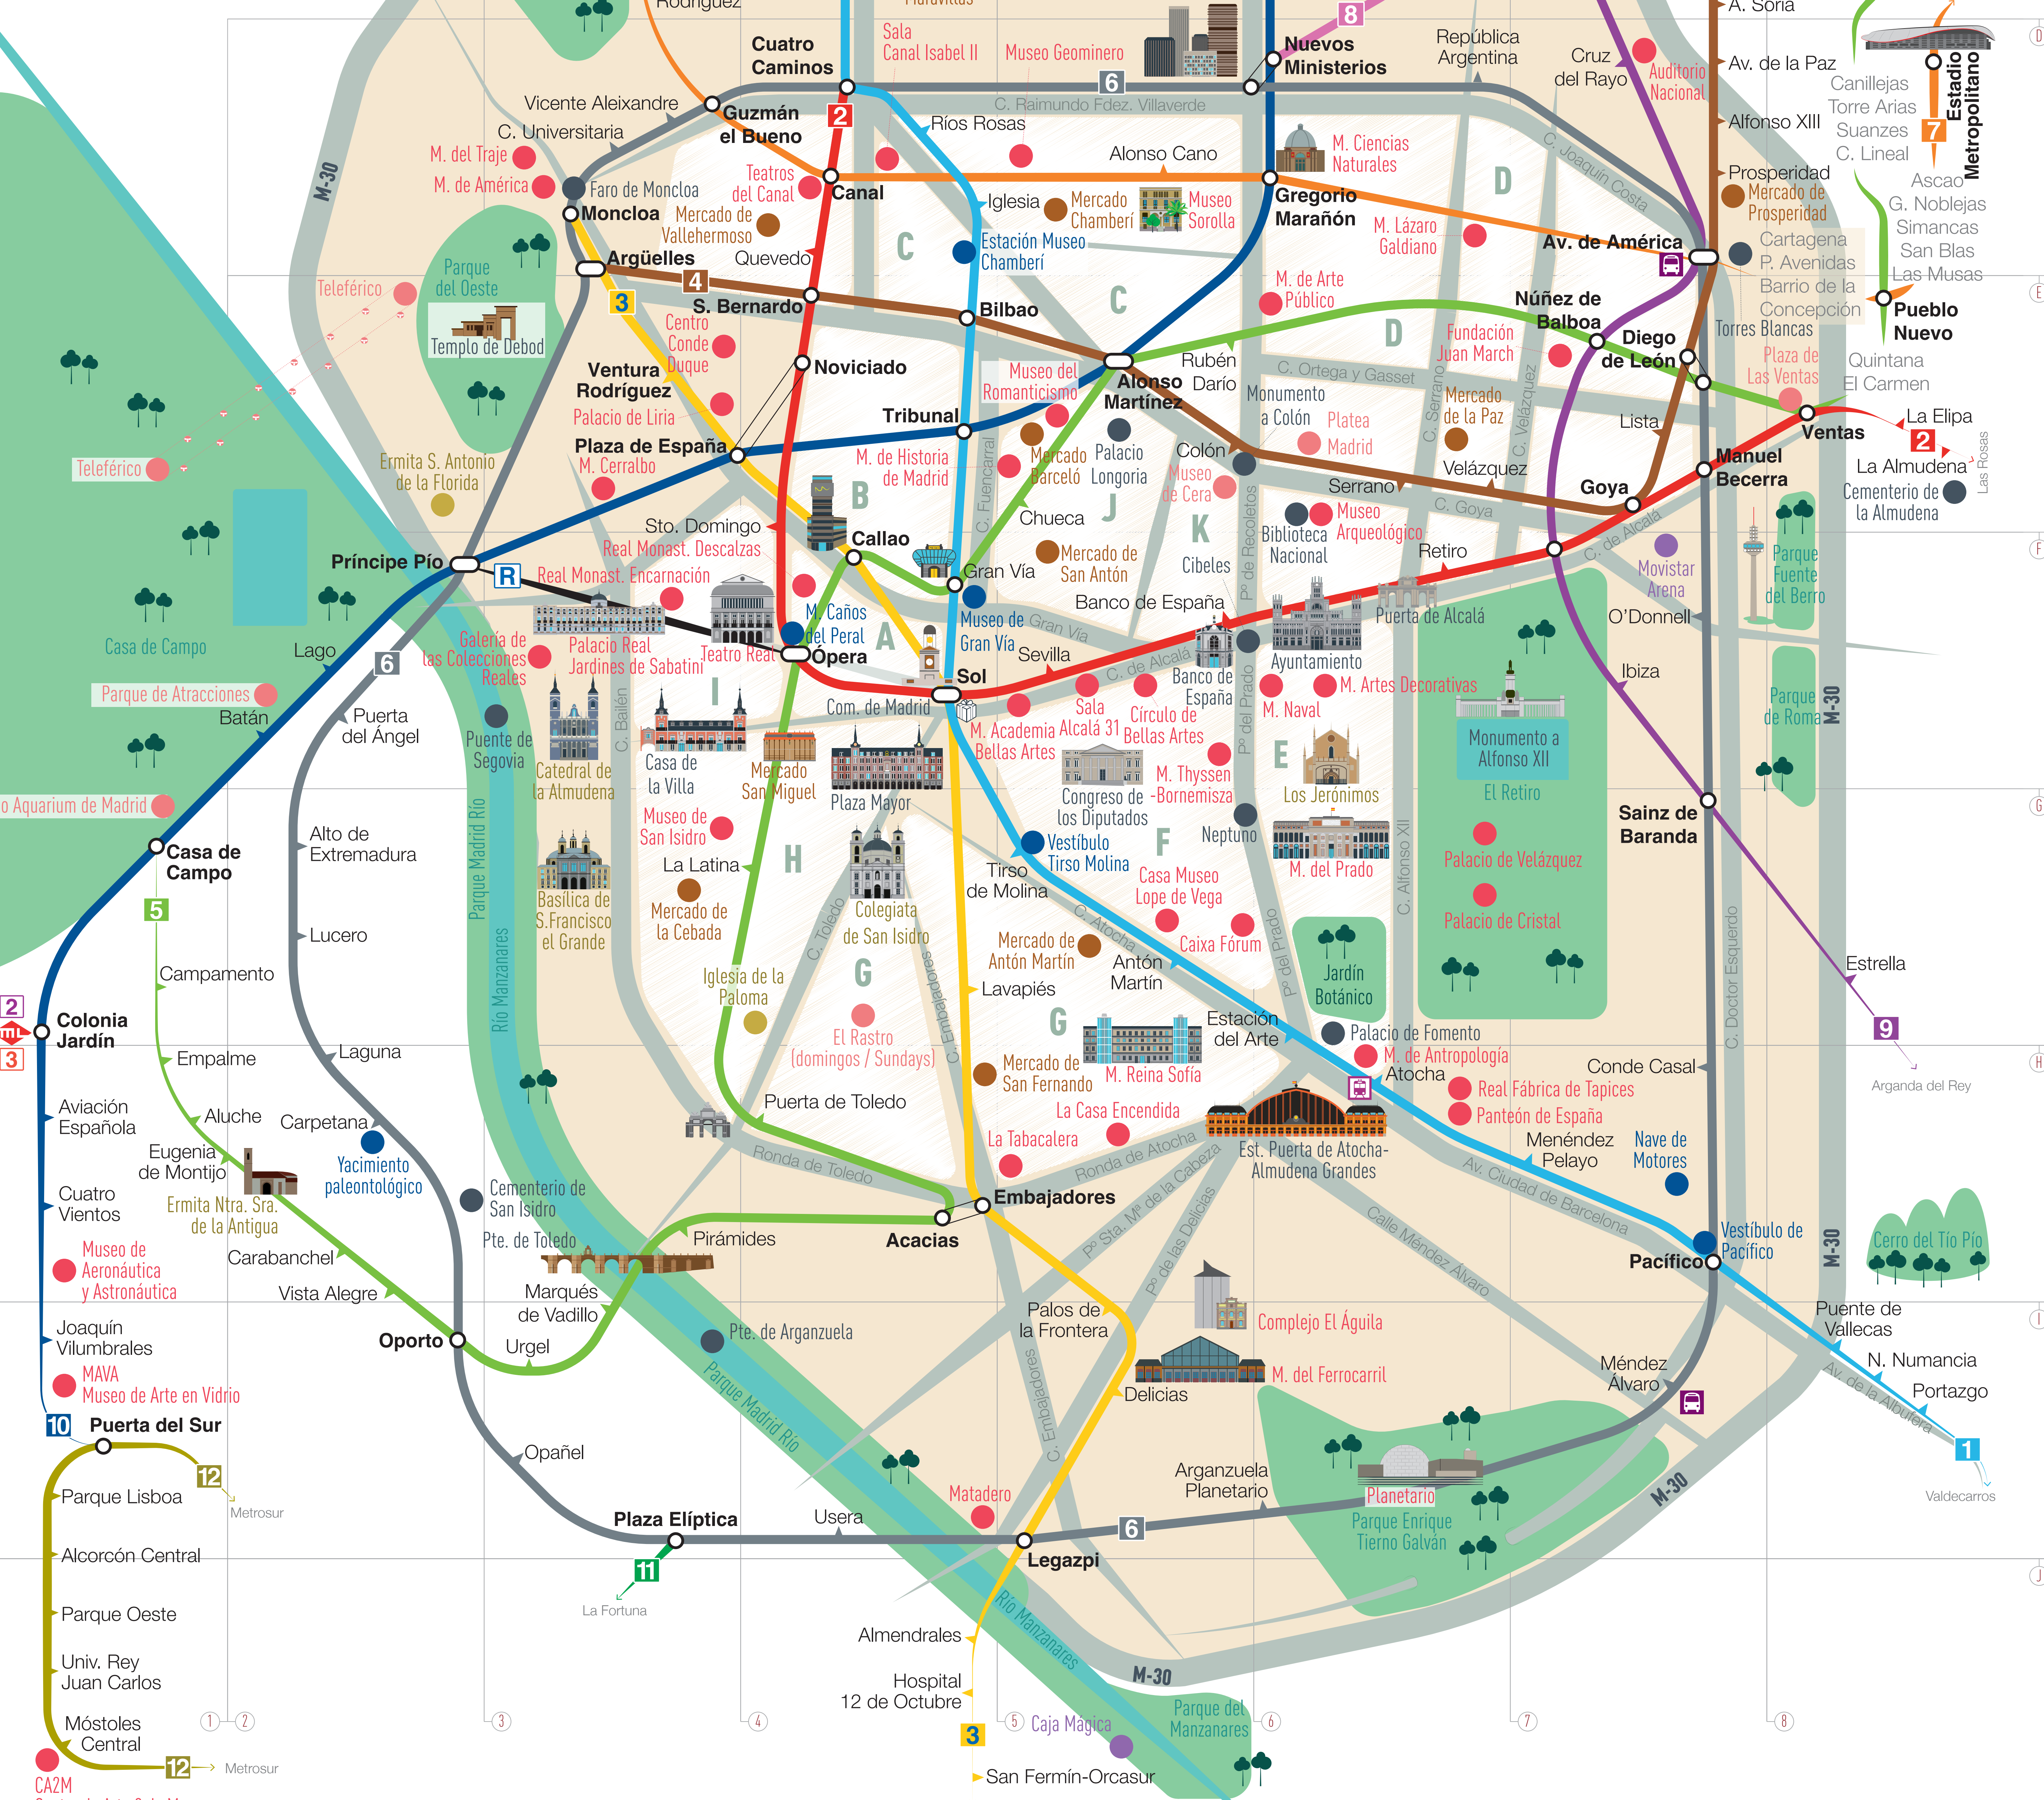

PLANO TURÍSTICO

tourist map

SIMBOLOGÍA key

- ESTACIÓN DE METRO metro station
- TRASBORDO interchange
- METRO LIGERO light rail
- AEROPUERTO airport
- ESTACIÓN DE TREN train station
- ESTACIÓN DE AUTOBUSES bus main station
- CALLE DE INTERÉS main street
- PARQUE / ZONA VERDE park / green area
- LA TIENDA DE METRO DE MADRID official metro merchandising

PUNTOS TURÍSTICOS sightseeing spots

- MUSEOS, CULTURA museums, culture
- EDIFICIOS Y MONUMENTOS buildings & monuments
- MERCADOS markets
- IGLESIAS churches
- DEPORTES sports
- PARQUES parks
- OCIO leisure
- Museos Metro museums

PRINCIPALES ZONAS DE INTERÉS TURÍSTICO, CULTURAL Y COMERCIAL

main tourist, cultural & shopping areas

- A Sol Preciados Carmen
- B Barrio Universidad Malasaña
- C Barrio de Chamberí
- D Barrio Salamanca Serrano
- E Barrio de los Jerónimos Triángulo de los museos
- F Barrio de las Letras Huertas
- G Lavapiés - El Rastro
- H Madrid de los Austrias - La Latina
- I Barrio de Palacio
- J Barrio de Justicia - Chueca
- K Salesas

LÍNEAS lines

- 1 Pinar de Chamartín Valdecarros
- 2 Las Rosas Cuatro Caminos
- 3 El Casar Moncloa
- 4 Argüelles Pinar de Chamartín
- 5 Alameda de Osuna Casa de Campo
- 6 Circular
- 7 Hospital del Henares Pitis
- 8 Nuevos Ministerios Aeropuerto T4
- 9 Paco de Lucía Arganda del Rey
- 10 Hospital Infanta Sofía Puerta del Sur
- 11 Plaza Elíptica La Fortuna
- 12 MetroSur
- R Ópera Príncipe Pío